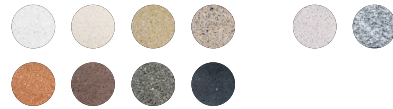

## COROLLA

Codice scheda: 0FIPP009  
 Codice disegno:  
 Designer: Bellitalia Design

Descrizione: La fioriera con seduta Corolla, realizzata in Pietre Preziose Ricostituite o Pietre Ricostituite Granito, è costituita da 10 conci a settore fissati su un anello perimetrale in cls. È possibile dotare la fioriera di 20 piastre decorative a livello del terreno.

Dimensioni:	Ø 4000 mm	Ø 4000 mm
	H 500 mm	H 500 mm (+ 230 mm)
	7585 kg	9005 kg
	1.550 lt	1.550 lt

Materiali: PIETRE PREZIOSE RICOSTITUIE      PIETRE RICOSTITUIE GRANITO

PIETRE PREZIOSE RICOSTITUIE: Bianco Carrara, Botticino, Rosso Verona, Giallo Mori, Porfido, Verde Alpi, Veneziano, Nero Ebano  
 PIETRE RICOSTITUIE GRANITO: Granito Bianco, Granito Grigio