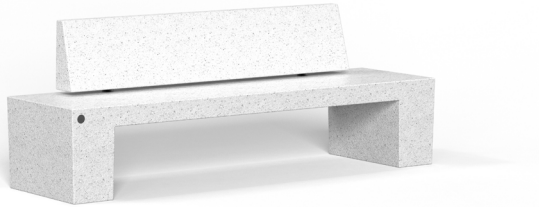

ERACLEA BACK

Codice scheda: 0PAAR117
 Codice disegno:
 Designer: Bellitalia Design

Descrizione: Panca a ponte Eraclea Back, realizzata in Pietre Preziose Ricostituite o Pietre Ricostituite Granito, di forma rettangolare dotata di schienale.

Dimensioni: L 2200 mm
 l 1710 mm
 W 610 mm
 H 800 mm
 h 450 mm
 770 kg

Materiali: PIETRE PREZIOSE RICOSTITUITE PIETRE RICOSTITUITE GRANITO

PIETRE PREZIOSE RICOSTITUITE: Bianco Carrara, Botticino, Rosso Verona, Giallo Mori, Porfido, Verde Alpi, Veneziano, Nero Ebano
 PIETRE RICOSTITUITE GRANITO: Granito Bianco, Granito Grigio